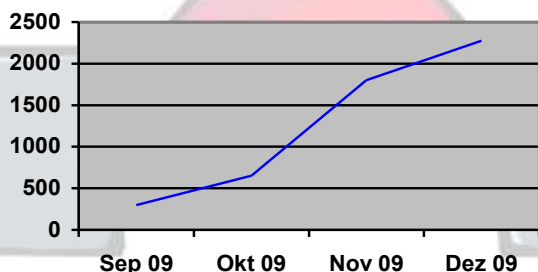

Laubenhof 8, 45326 Essen
Tel.: +49 (0) 201 / 3606-400
Fax : +49 (0) 201 / 3606-274

Datum : Februar 2010

Newsletter

Sehr geehrter Easyparts-Partner,

um Ihnen Ihren Arbeitsalltag noch ein wenig zu erleichtern, möchten wir Ihnen heute gerne die **All-inclusive-Diagnose** für Werkstätten- den Hella Gutmann mega macs 42 vorstellen.

Sparen Sie wertvolles Investitionskapital und machen professionelle Diagnose ohne versteckte Zusatzkosten- **mieten** Sie den mega macs 42 von **Hella Gutmann Solution**.

Der mega macs 42 ist Ihr mobiles, leistungsstarkes Diagnosegerät, das auch ohne aufwendige Schulung von jedem Mechaniker leicht zu bedienen ist. Das Gerät wiegt lediglich 650g und ist damit der perfekte Begleiter für schnelle, mobile Diagnosen.

Mit dem mega macs 42 steuern Sie alle wichtigen Diagnosen für den Werkstattalltag mit nur neun Tasten-ohne Kompromisse.

Sprechen Sie uns oder Ihren Großhändler einfach auf die Hella Gutmann Diagnose-Geräte an.

Des Weiteren möchten wir Ihnen selbstverständlich auch in diesem Monat die erfreuliche Entwicklung von Moovu.de nicht vorenthalten.

Erstellte Angebote