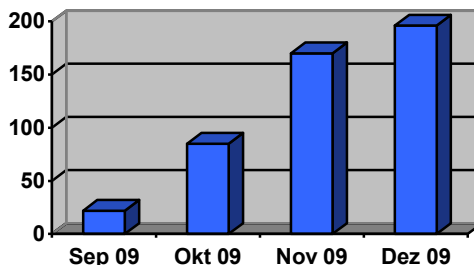

Des Weiteren möchten wir Ihnen selbstverständlich auch in diesem Monat die erfreuliche Entwicklung von Moovu.de nicht vorenthalten.

Erstellte Angebote

Reparatur-Wert in €

Entwicklung Moovu-Werkstätten

In nur 5 Monaten ist es uns gelungen, **215** Werkstätten von Moovu zu überzeugen und diese zu Partner-Werkstätten zu machen. Diese Werkstätten konnten bereits **2.894** erstellte Angebote mit einem Gesamt-Reparaturwert von **390.853€** Euro verbuchen.