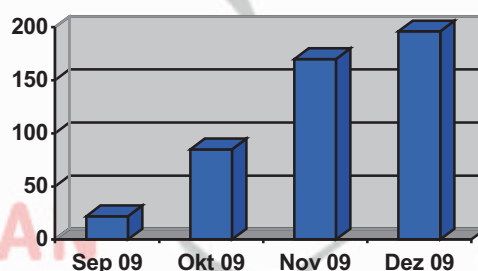

Erstellte Angebote

Entwicklung Moovu-Werkstätten

Reparatur-Wert in €

Seit dem Start von Moovu im September dieses Jahres freuen wir uns über bereits **196** Moovu-teilnehmende Easyparts-Werkstätten, die von bislang über **2276** erstellten Angeboten mit einem Gesamt-Reparatur-Wert von **302.920 Euro** profitieren konnten.