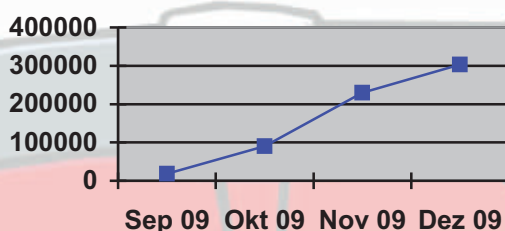

Erstellte Angebote

Entwicklung Moovu-Werkstätten

Reparatur-Wert in €

Seit dem Start von Moovu im September dieses Jahres freuen wir uns über bereits **196** Moovu-teilnehmende Easyparts-Werkstätten, die von bislang über **2276** erstellten Angeboten mit einem Gesamt-Reparatur-Wert von **302.920 Euro** profitieren konnten.