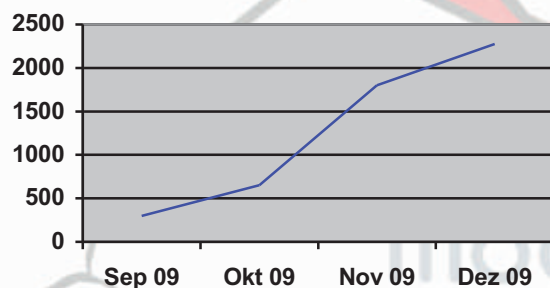

Laubenhof 8, 45326 Essen
Tel.: +49 (0) 201 / 3606-400
Fax : +49 (0) 201 / 3606-274

Datum : Dezember 2009

Newsletter

Sehr geehrter Easyparts-Partner,

auch diesen Monat freuen wir uns, Ihnen heute die aktuellen Zahlen unserer Endverbraucher-Plattform **Moovu** präsentieren zu dürfen.

Erstellte Angebote

Entwicklung Moovu-Werkstätten

Reparatur-Wert in €

Seit dem Start von Moovu im September dieses Jahres freuen wir uns über bereits **196** Moovu-teilnehmende Easyparts-Werkstätten, die von bislang über **2276** erstellten Angeboten mit einem Gesamt-Reparatur-Wert von **302.920 Euro** profitieren konnten.